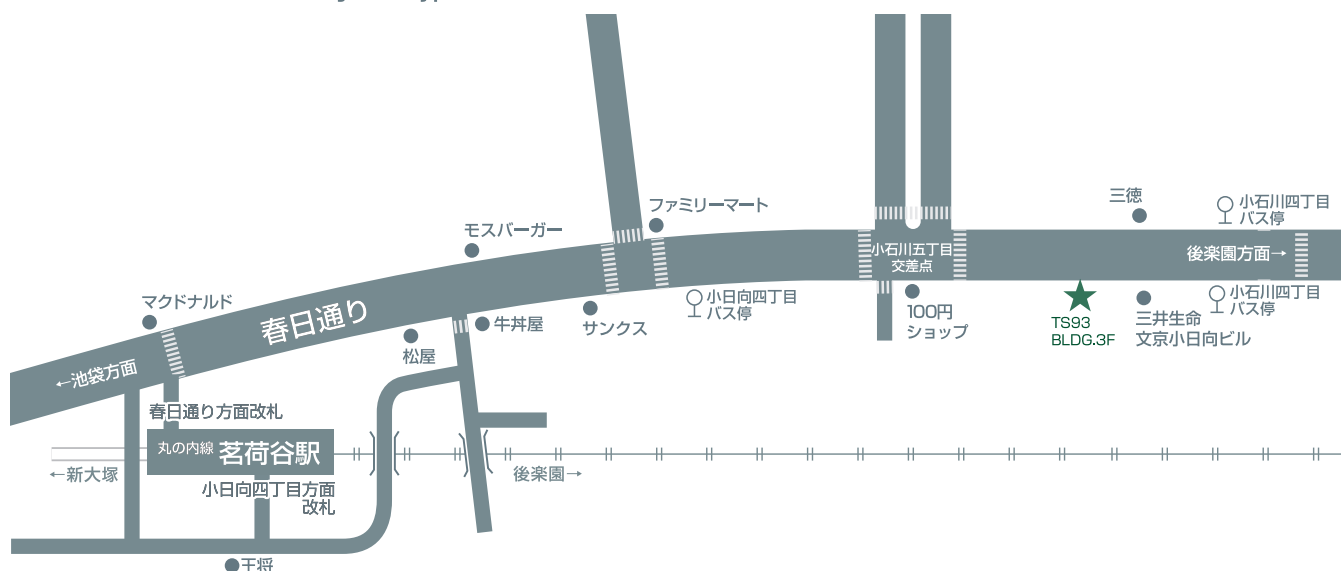

アクセスMAP

株式会社マインド

〒112-0006 東京都文京区小日向4-2-6TS93ビル 3F

TEL.03-3813-6088 FAX.03-3813-6087

MAIL:info@mind-tky.co.jp

—電車でお越しの場合—

東京メトロ・丸の内線 茗荷谷駅を下車。
春日通りを後楽園方面に向かって
約400メートル歩いたところ です。

—バスでお越しの場合—

小石川四丁目バス停を下車。
春日通りを池袋方面に向かって
約90メートル歩いたところ です。

MIND